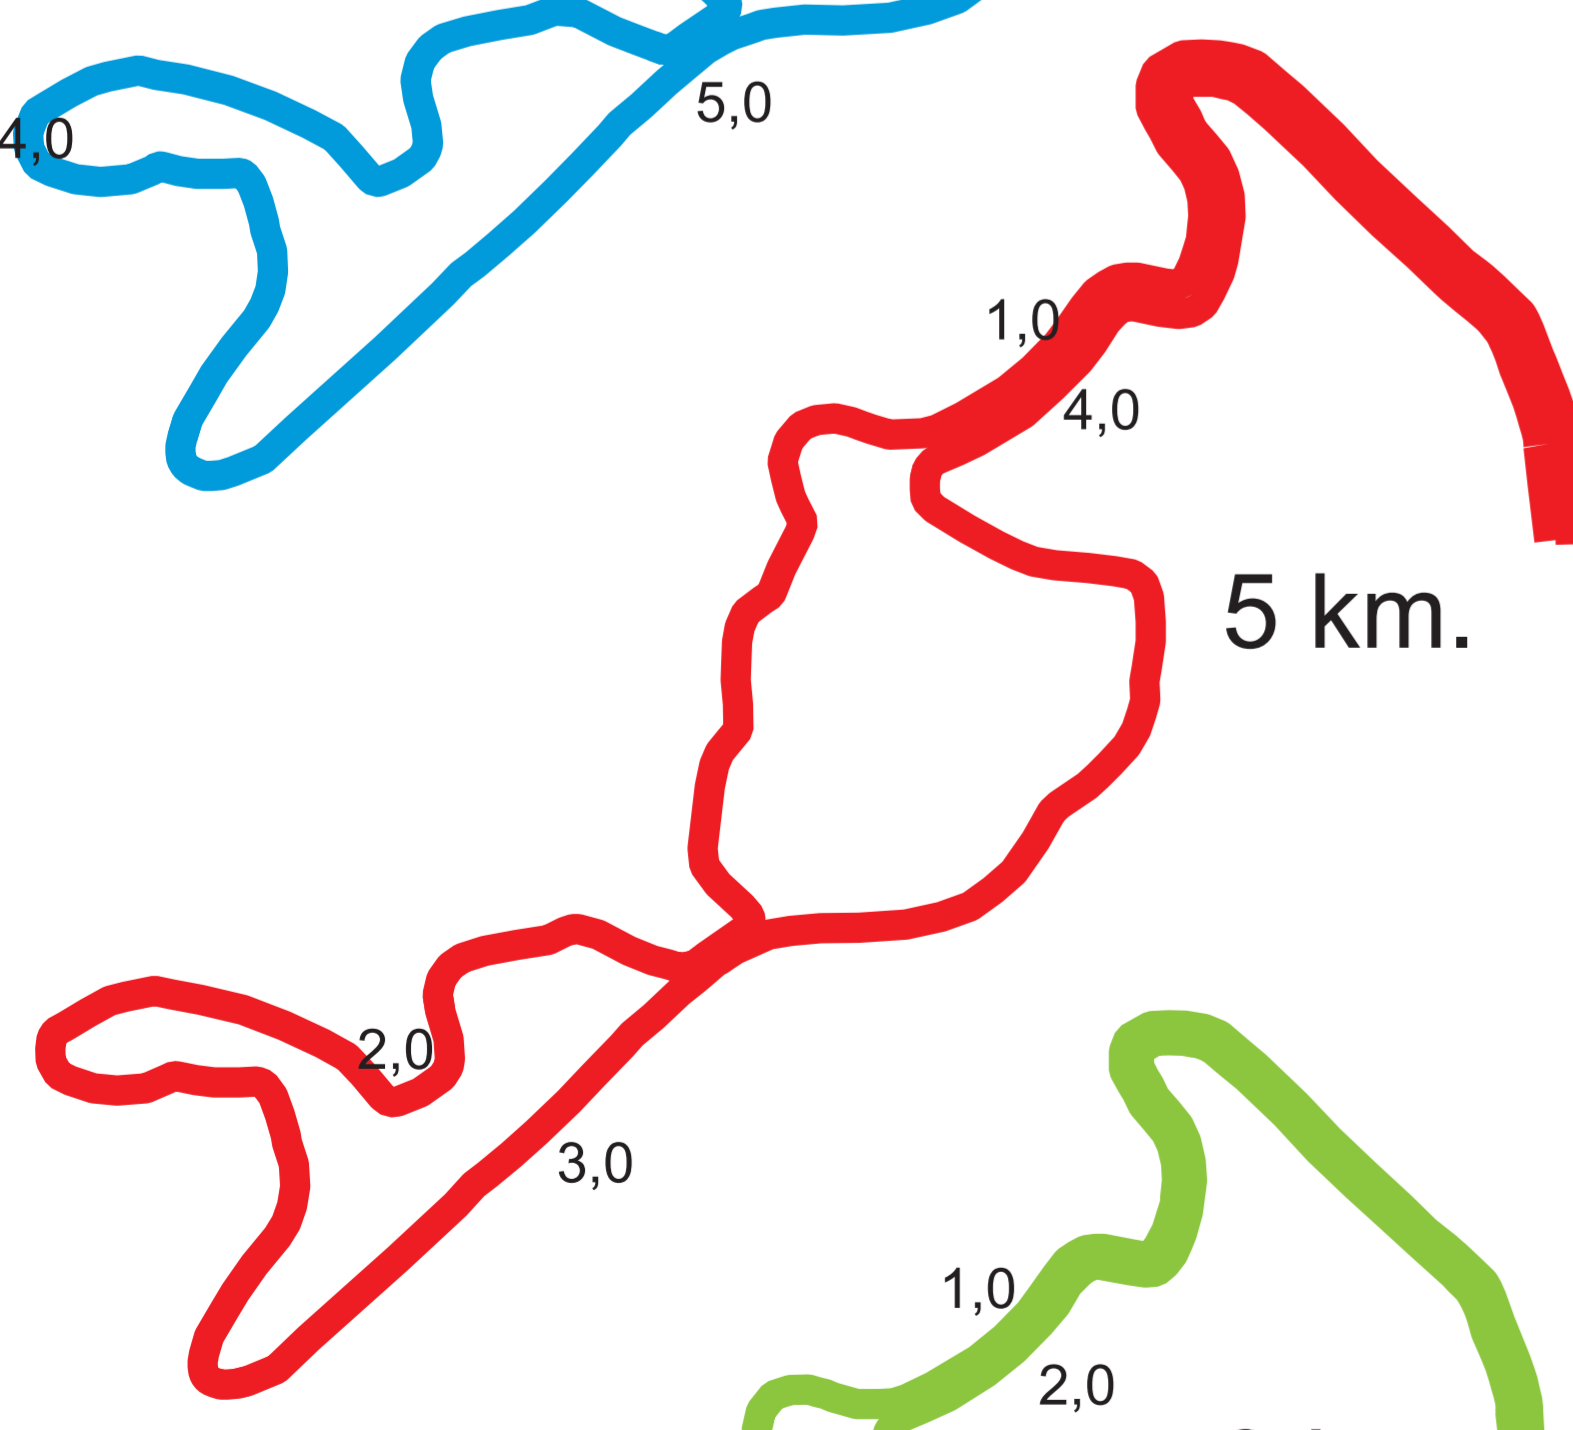

Pulkkilantie

KORKATIN VALAISTU LATUVERKOSTO

Turvetie

7 km.

5 km.

3 km.

2 km.

Aakonmaja

amp.rata

Laavu

Yhdyslatu keskusta

Hästälä lasku

7 km.

5 km.

3 km.

2 km.