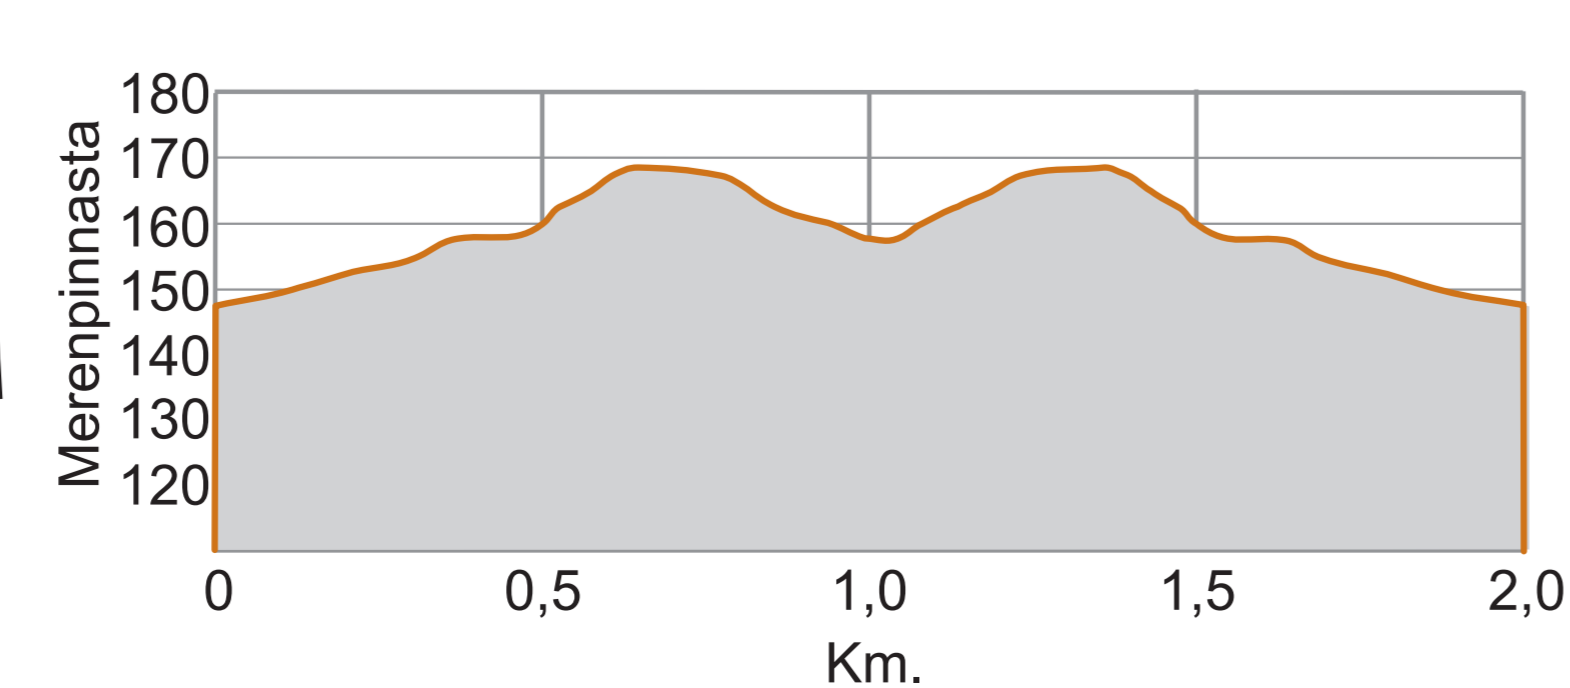

Pulkkilantie

KORKATIN VALAISTU LATUVERKOSTO

Turvetie

7 km.

5 km.

3 km.

2 km.

Aakonmaja

amp.rata

Laavu

Yhdyslatu keskusta

Hästälä lasku

7 km.

5 km.

3 km.

2 km.