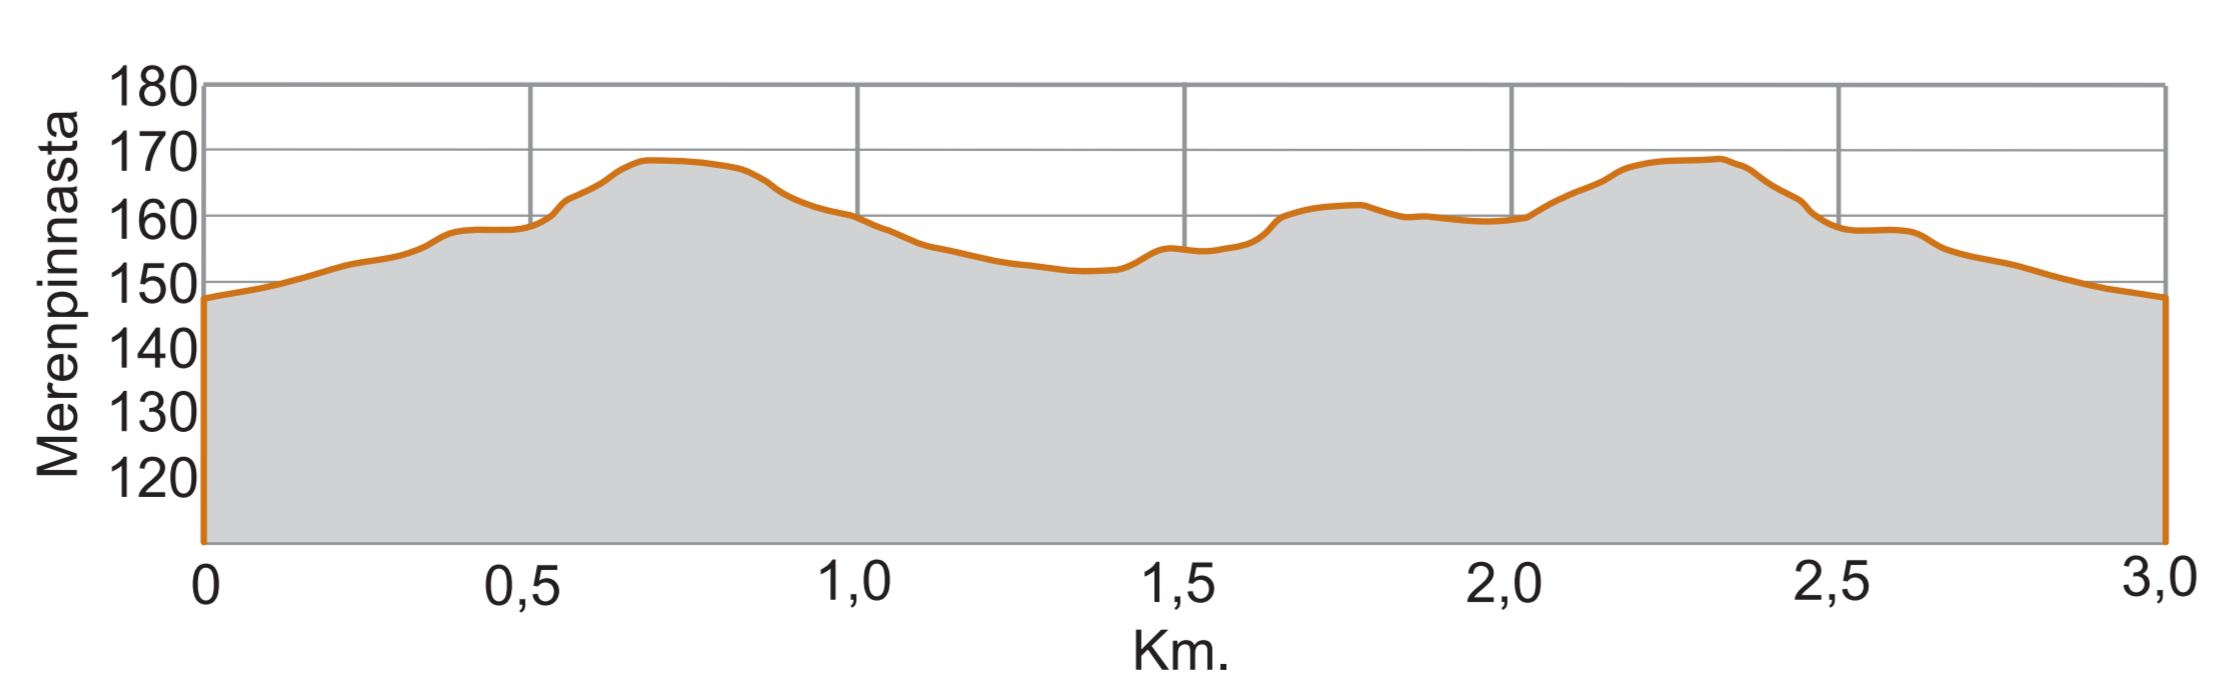

Pulkkilantie

KORKATIN VALAISTU LATUVERKOSTO

Turvetie

7 km.

5 km.

3 km.

2 km.

Aakonmaja

amp.rata

Laavu

Yhdyslatu keskusta

Hästälä lasku

7 km.

5 km.

3 km.

2 km.