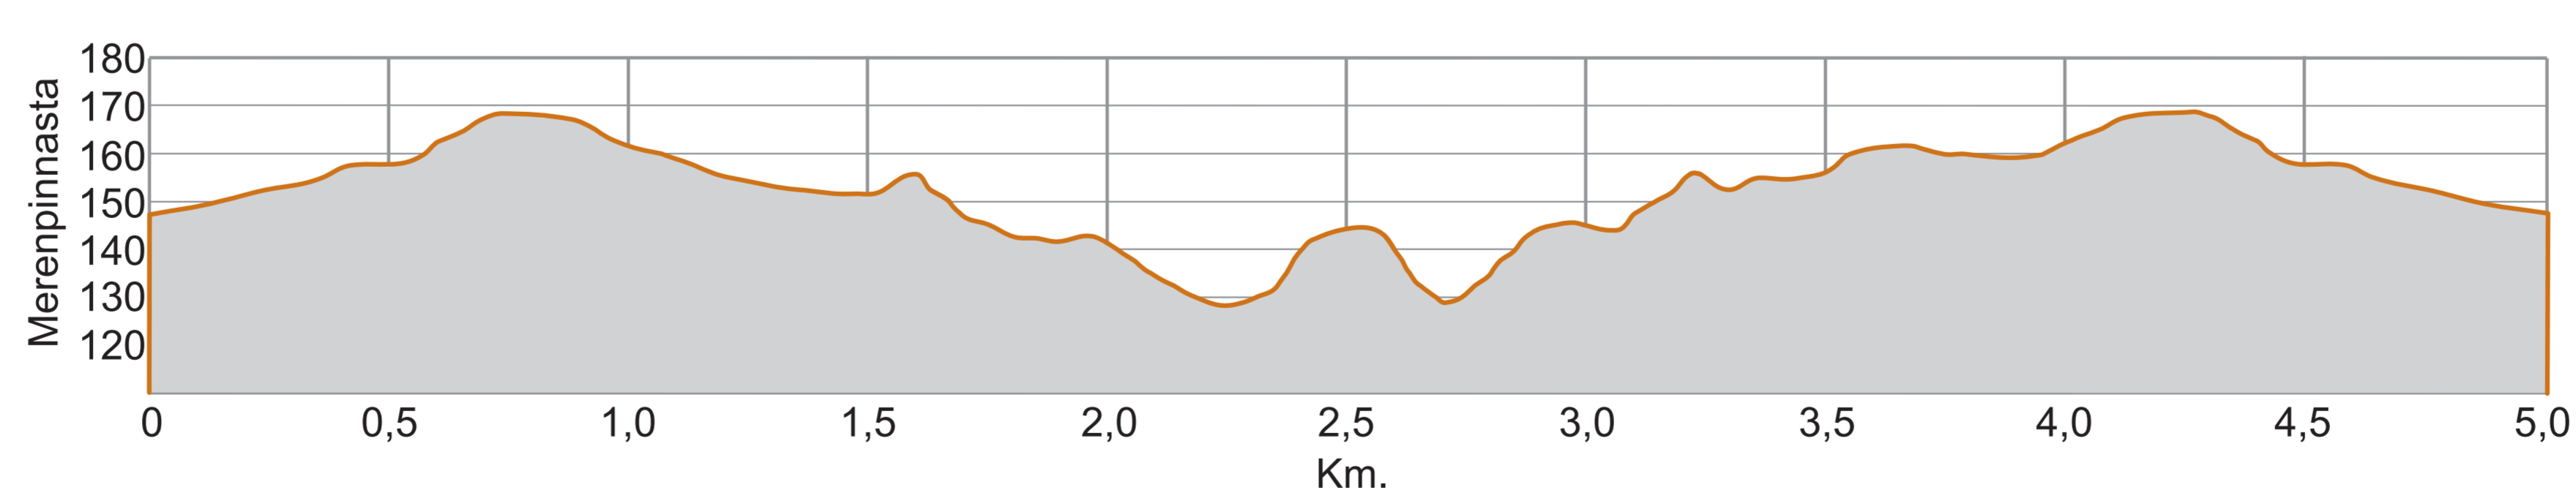

Pulkkilantie

KORKATIN VALAISTU LATUVERKOSTO

Turvetie

7 km.

5 km.

3 km.

2 km.

Aakonmaja

amp.rata

Laavu

Yhdyslatu keskusta

Hästälä lasku

7 km.

5 km.

3 km.

2 km.