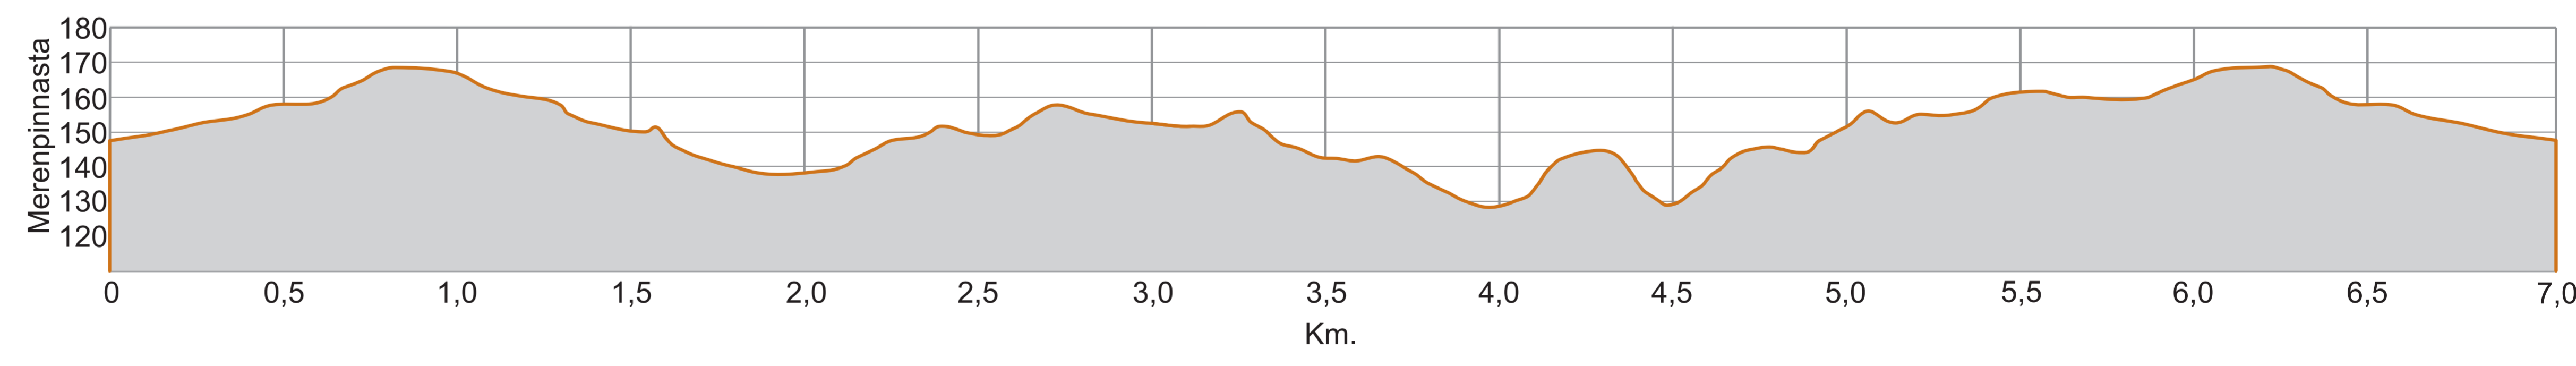

Pulkkilantie

KORKATIN VALAISTU LATUVERKOSTO

Turvetie

7 km.

5 km.

3 km.

2 km.

Aakonmaja

amp.rata

Laavu

Yhdyslatu keskusta

Hästälä lasku

7 km.

5 km.

3 km.

2 km.