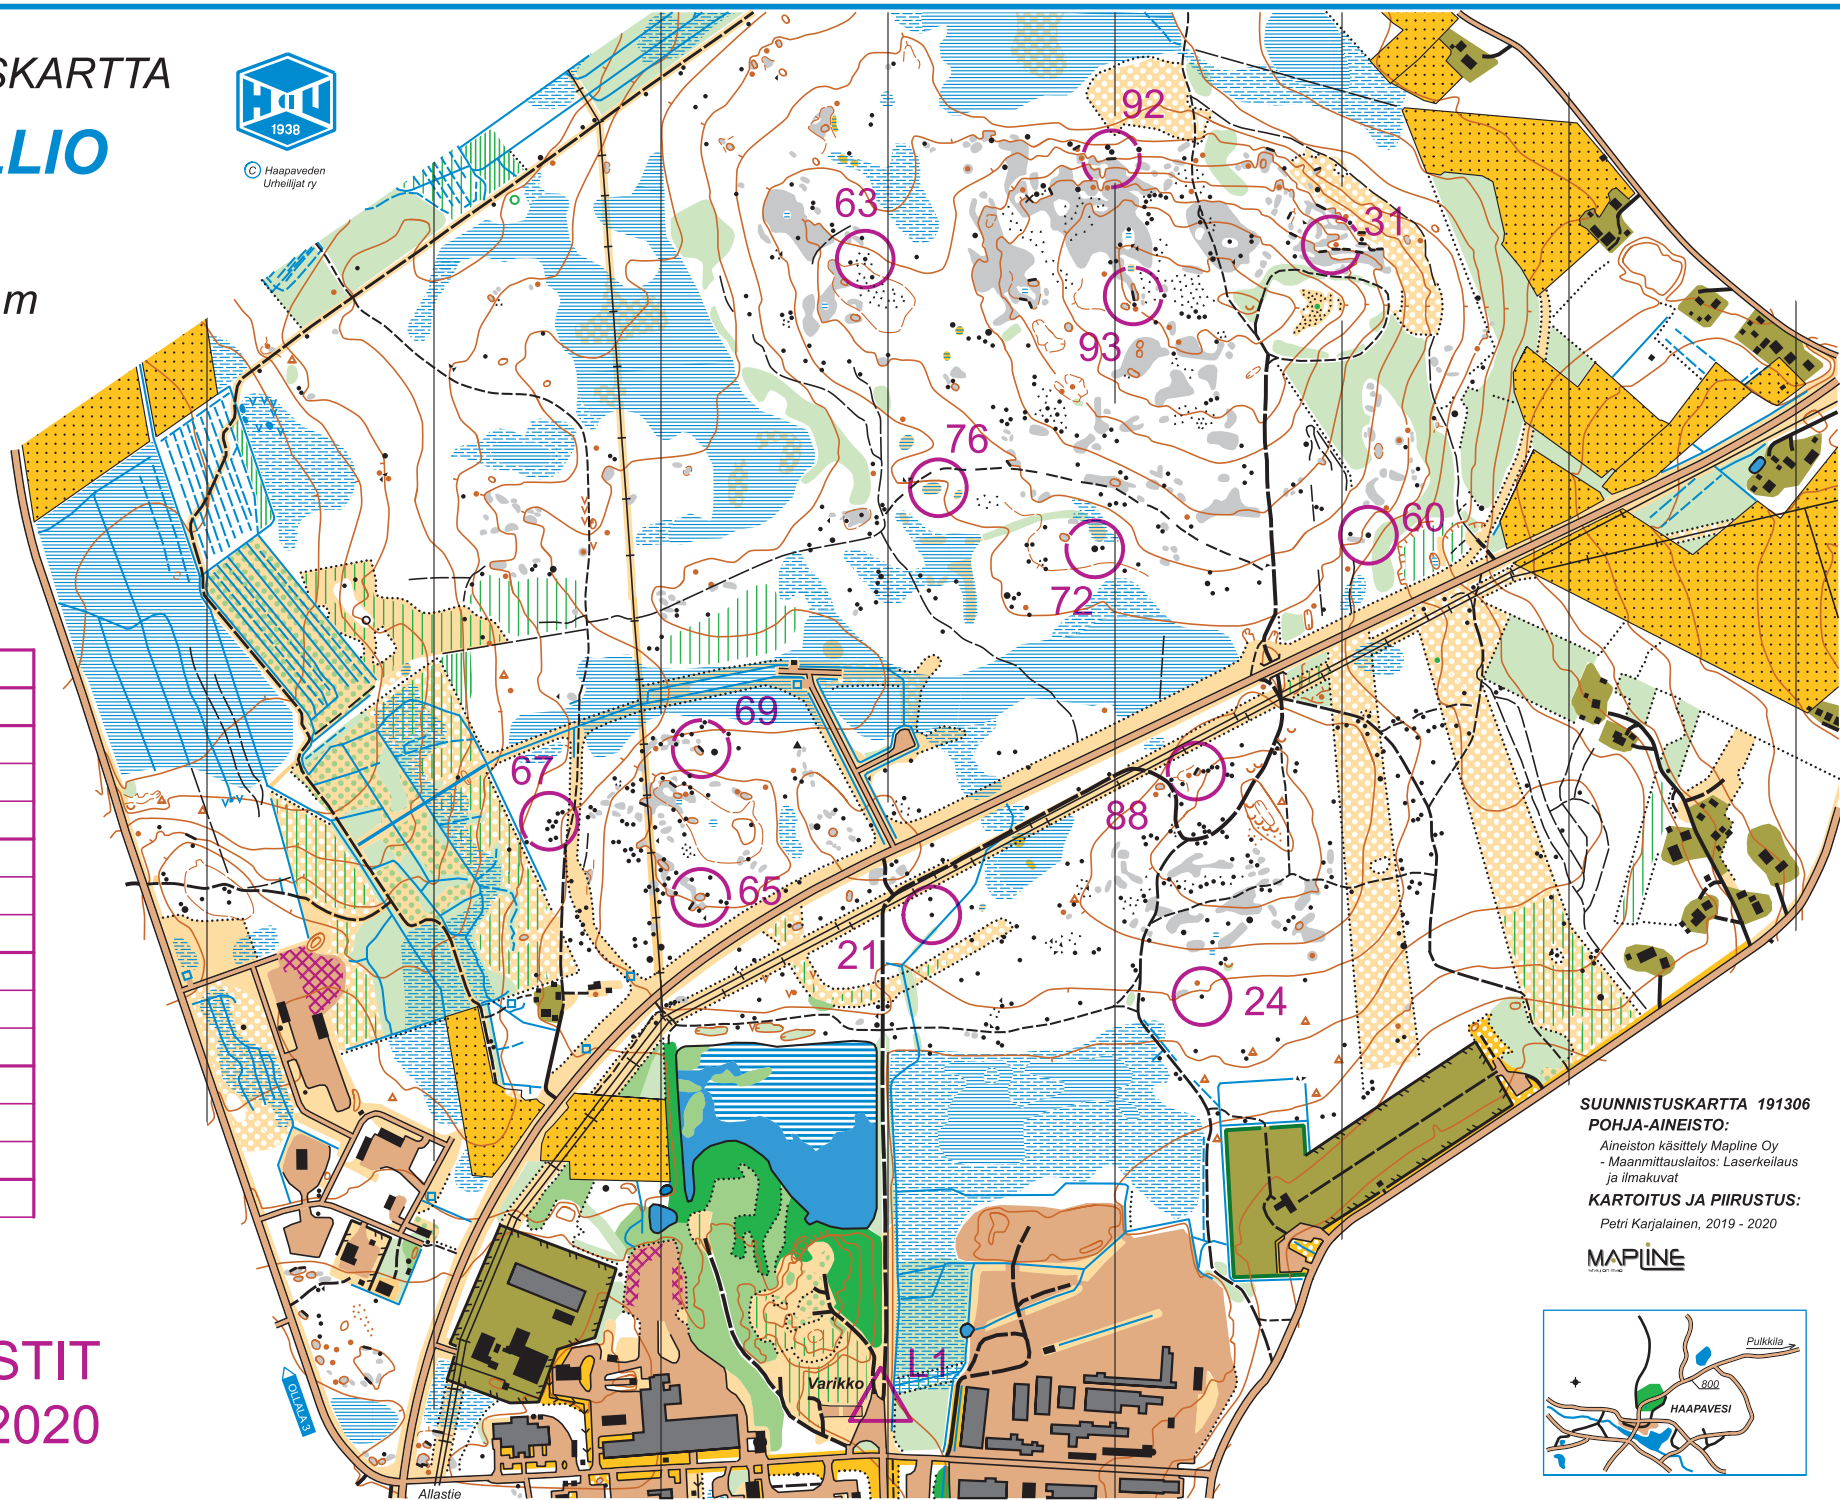

SUUNNISTUSKARTTA

RAINKALLIO

HAAPAVESI

1:10 000 / 2,5 m

haapavedenurheilijat.fi

© Haapaveden Urheilijat ry

KIINTORASTIT 2020

▼ L1				
21	▲	1,0	○	
24	▲	1,0	♀	
31	∩			
60	▲	1,5	♀	
63		1,0	♀	
65	○		♀	
67	▲	1,2	♂	
69	≡			
72	▲	2,0	♂	
76	≡		♂	
88	≡			
92	≡			
93	≡			

SUUNNISTUSKARTTA 191306

POHJA-AINEISTO:

Aineiston käsittely Mapline Oy
- Maanmittauslaitos: Laserkeilaus
ja ilmakuvat

KARTOITUS JA PIIRUSTUS:

Petri Karjalainen, 2019 - 2020

MAPIINE
MAANMITTAUS OY

KIINTORASTIT VARIKKO 2020