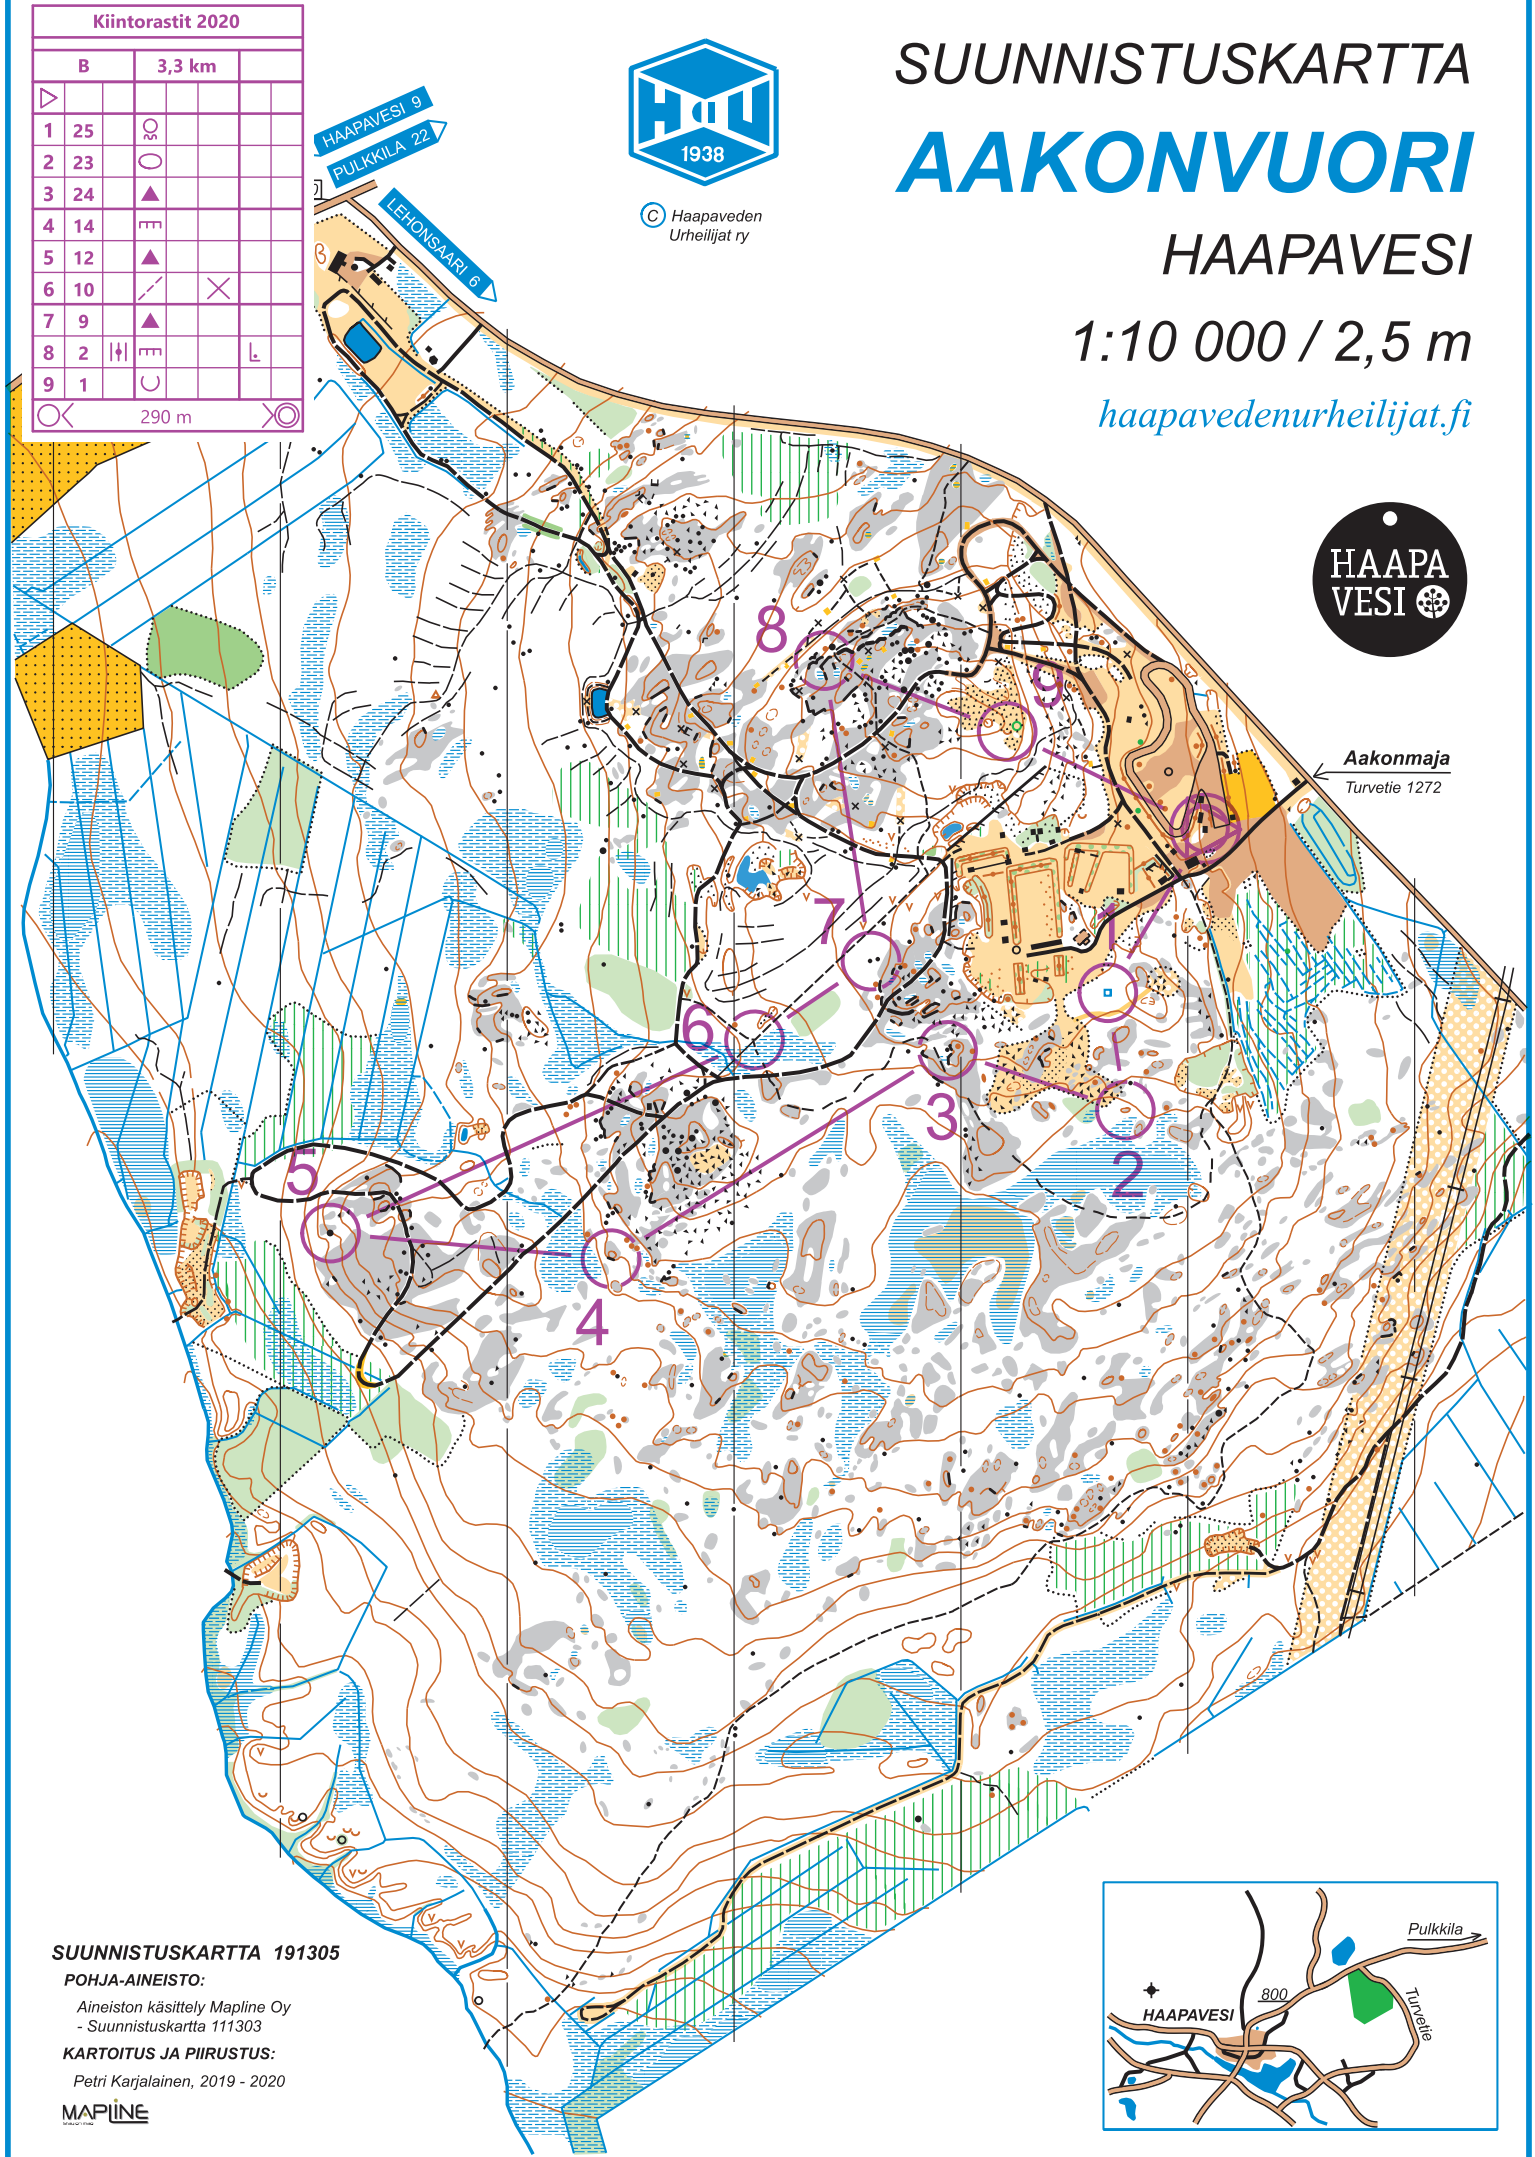

Kiintorastit 2020			
B		3,3 km	
1	25	○	
2	23	○	
3	24	▲	
4	14	E	
5	12	▲	
6	10	/	X
7	9	▲	
8	2	H	E
9	1	C	L

290 m

© Haapaveden Urheilijat ry

# SUUNNISTUSKARTTA AAKONVUORI

## HAAPAVESI

1:10 000 / 2,5 m

[haapavedemurheilijat.fi](http://haapavedemurheilijat.fi)

Aakonmaja  
Turvetie 1272

SUUNNISTUSKARTTA 191305

POHJA-AINEISTO:

Aineiston käsittely Mapline Oy  
- Suunnistuskartta 111303

KARTOITUS JA PIIRUSTUS:

Petri Karjalainen, 2019 - 2020

MAPLINE