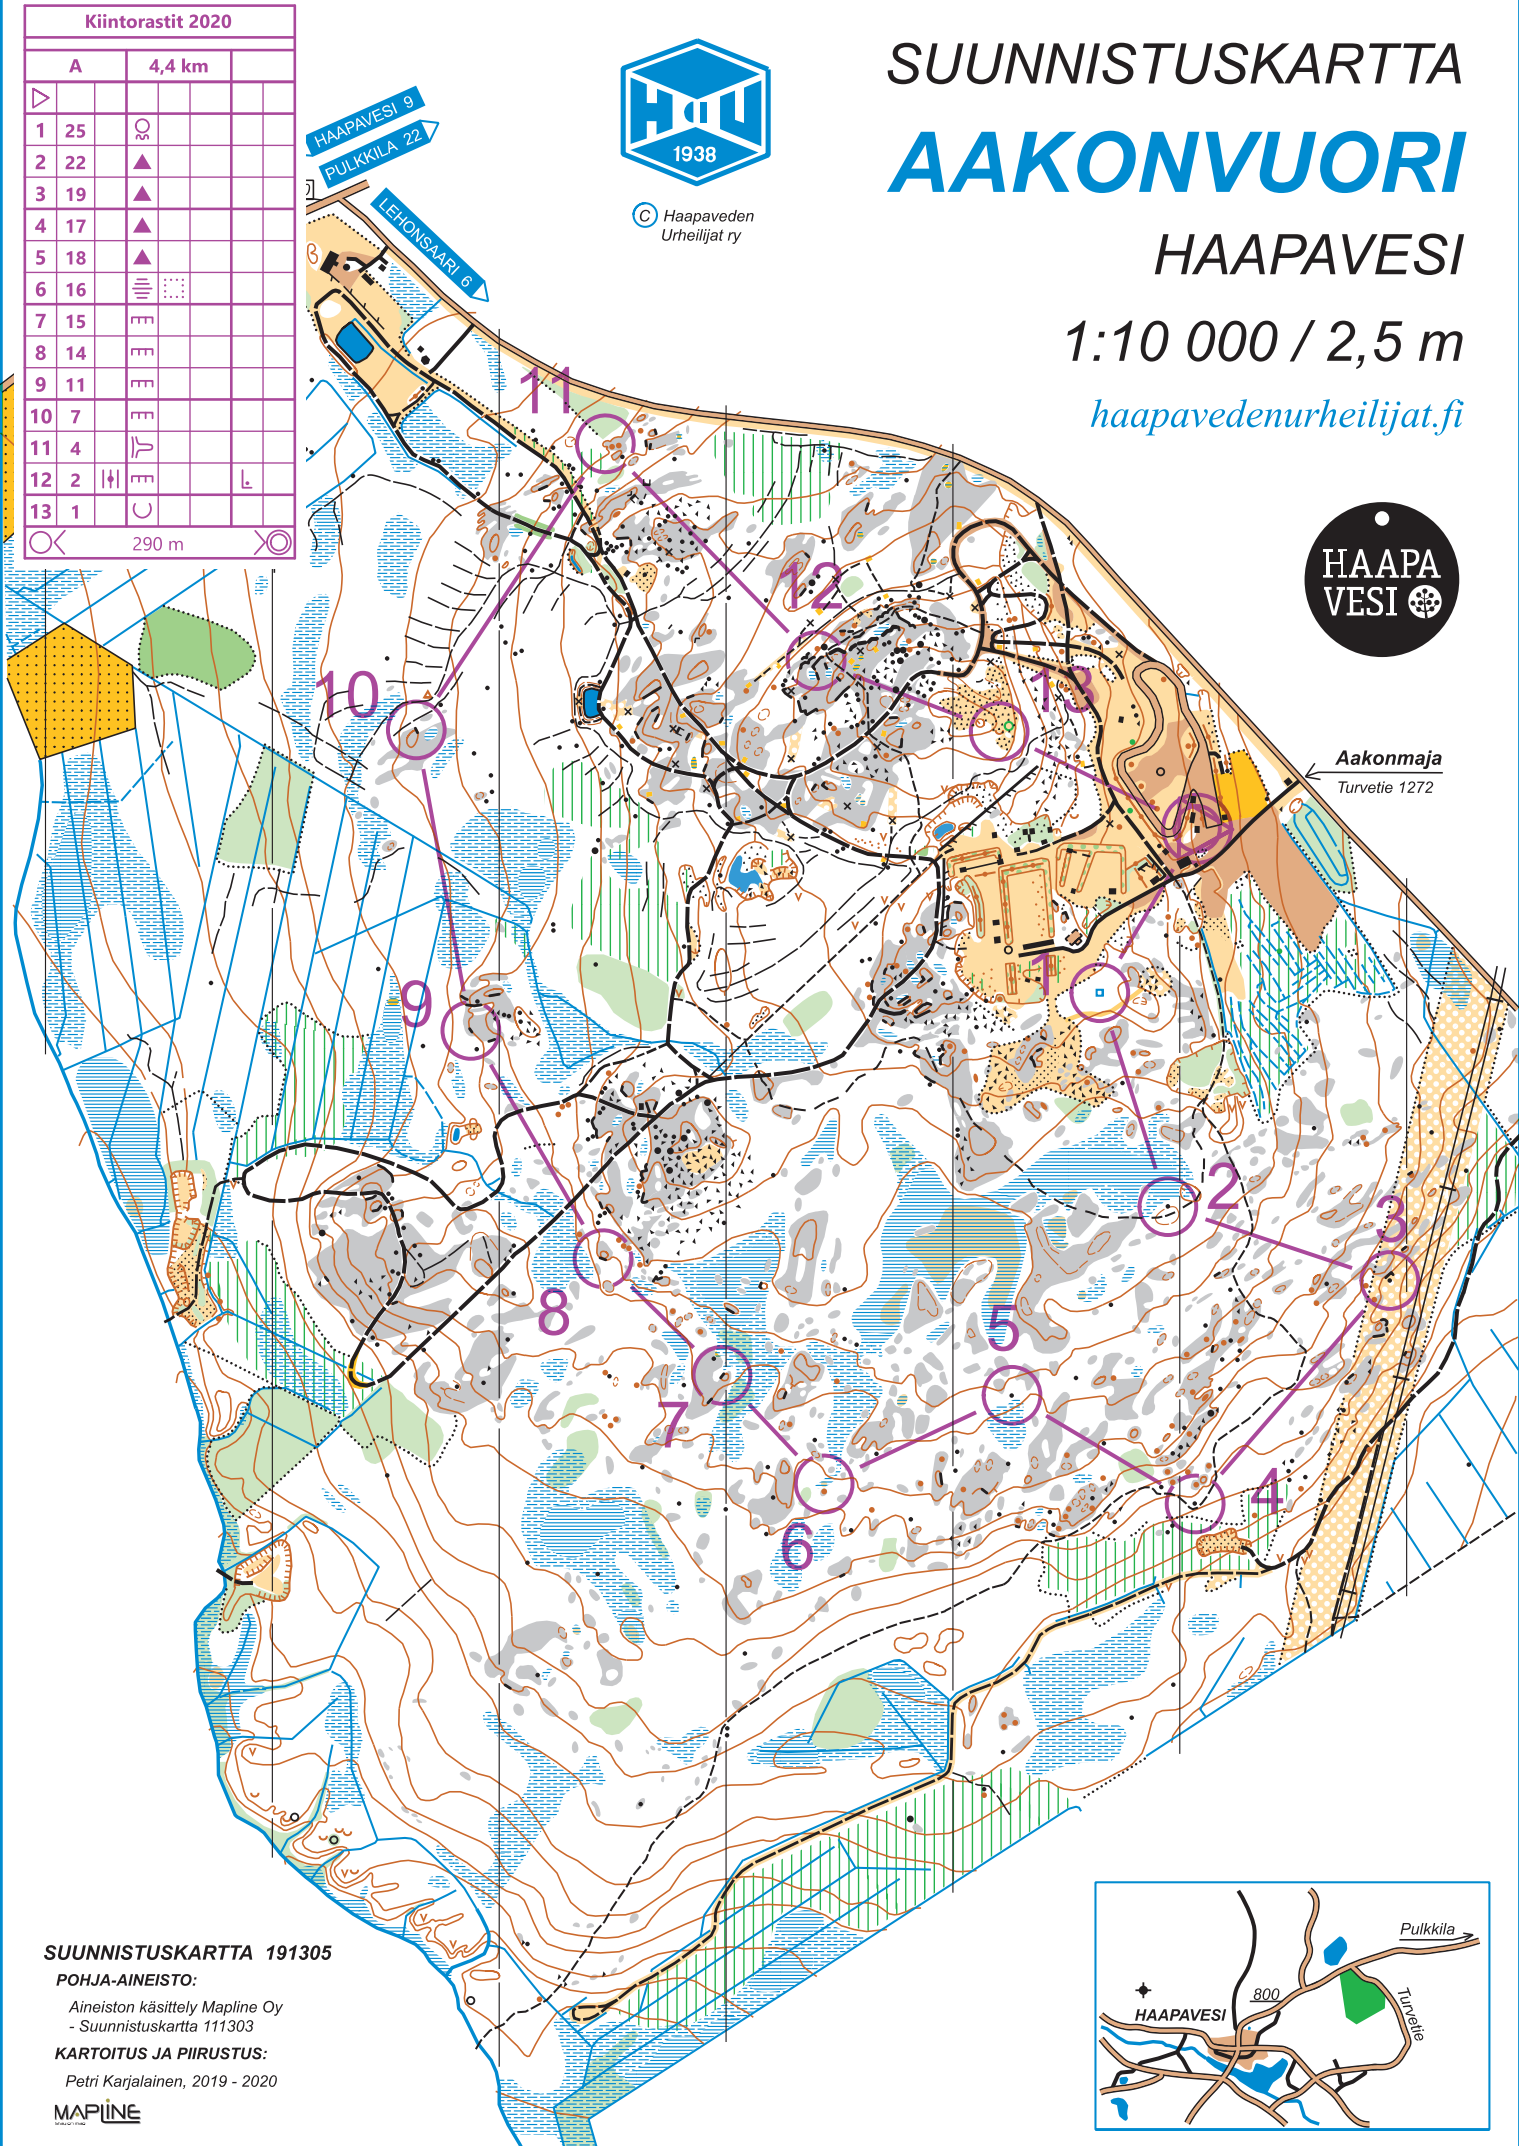

Kiintorastit 2020

A	4,4 km	
1	25	BO
2	22	▲
3	19	▲
4	17	▲
5	18	▲
6	16	
7	15	E E E
8	14	E E E
9	11	E E E
10	7	E E E
11	4	E E
12	2	E E
13	1	C

290 m

© Haapaveden Urheilijat ry

SUUNNISTUSKARTTA AAKONVUORI

HAAPAVESI

1:10 000 / 2,5 m

haapavedenurheilijat.fi

Aakonmaja
Turvetie 1272

SUUNNISTUSKARTTA 191305

POHJA-AINEISTO:

Aineiston käsittely Mapline Oy
- Suunnistuskartta 111303

KARTOITUS JA PIIRUSTUS:

Petri Karjalainen, 2019 - 2020

MAPLINE