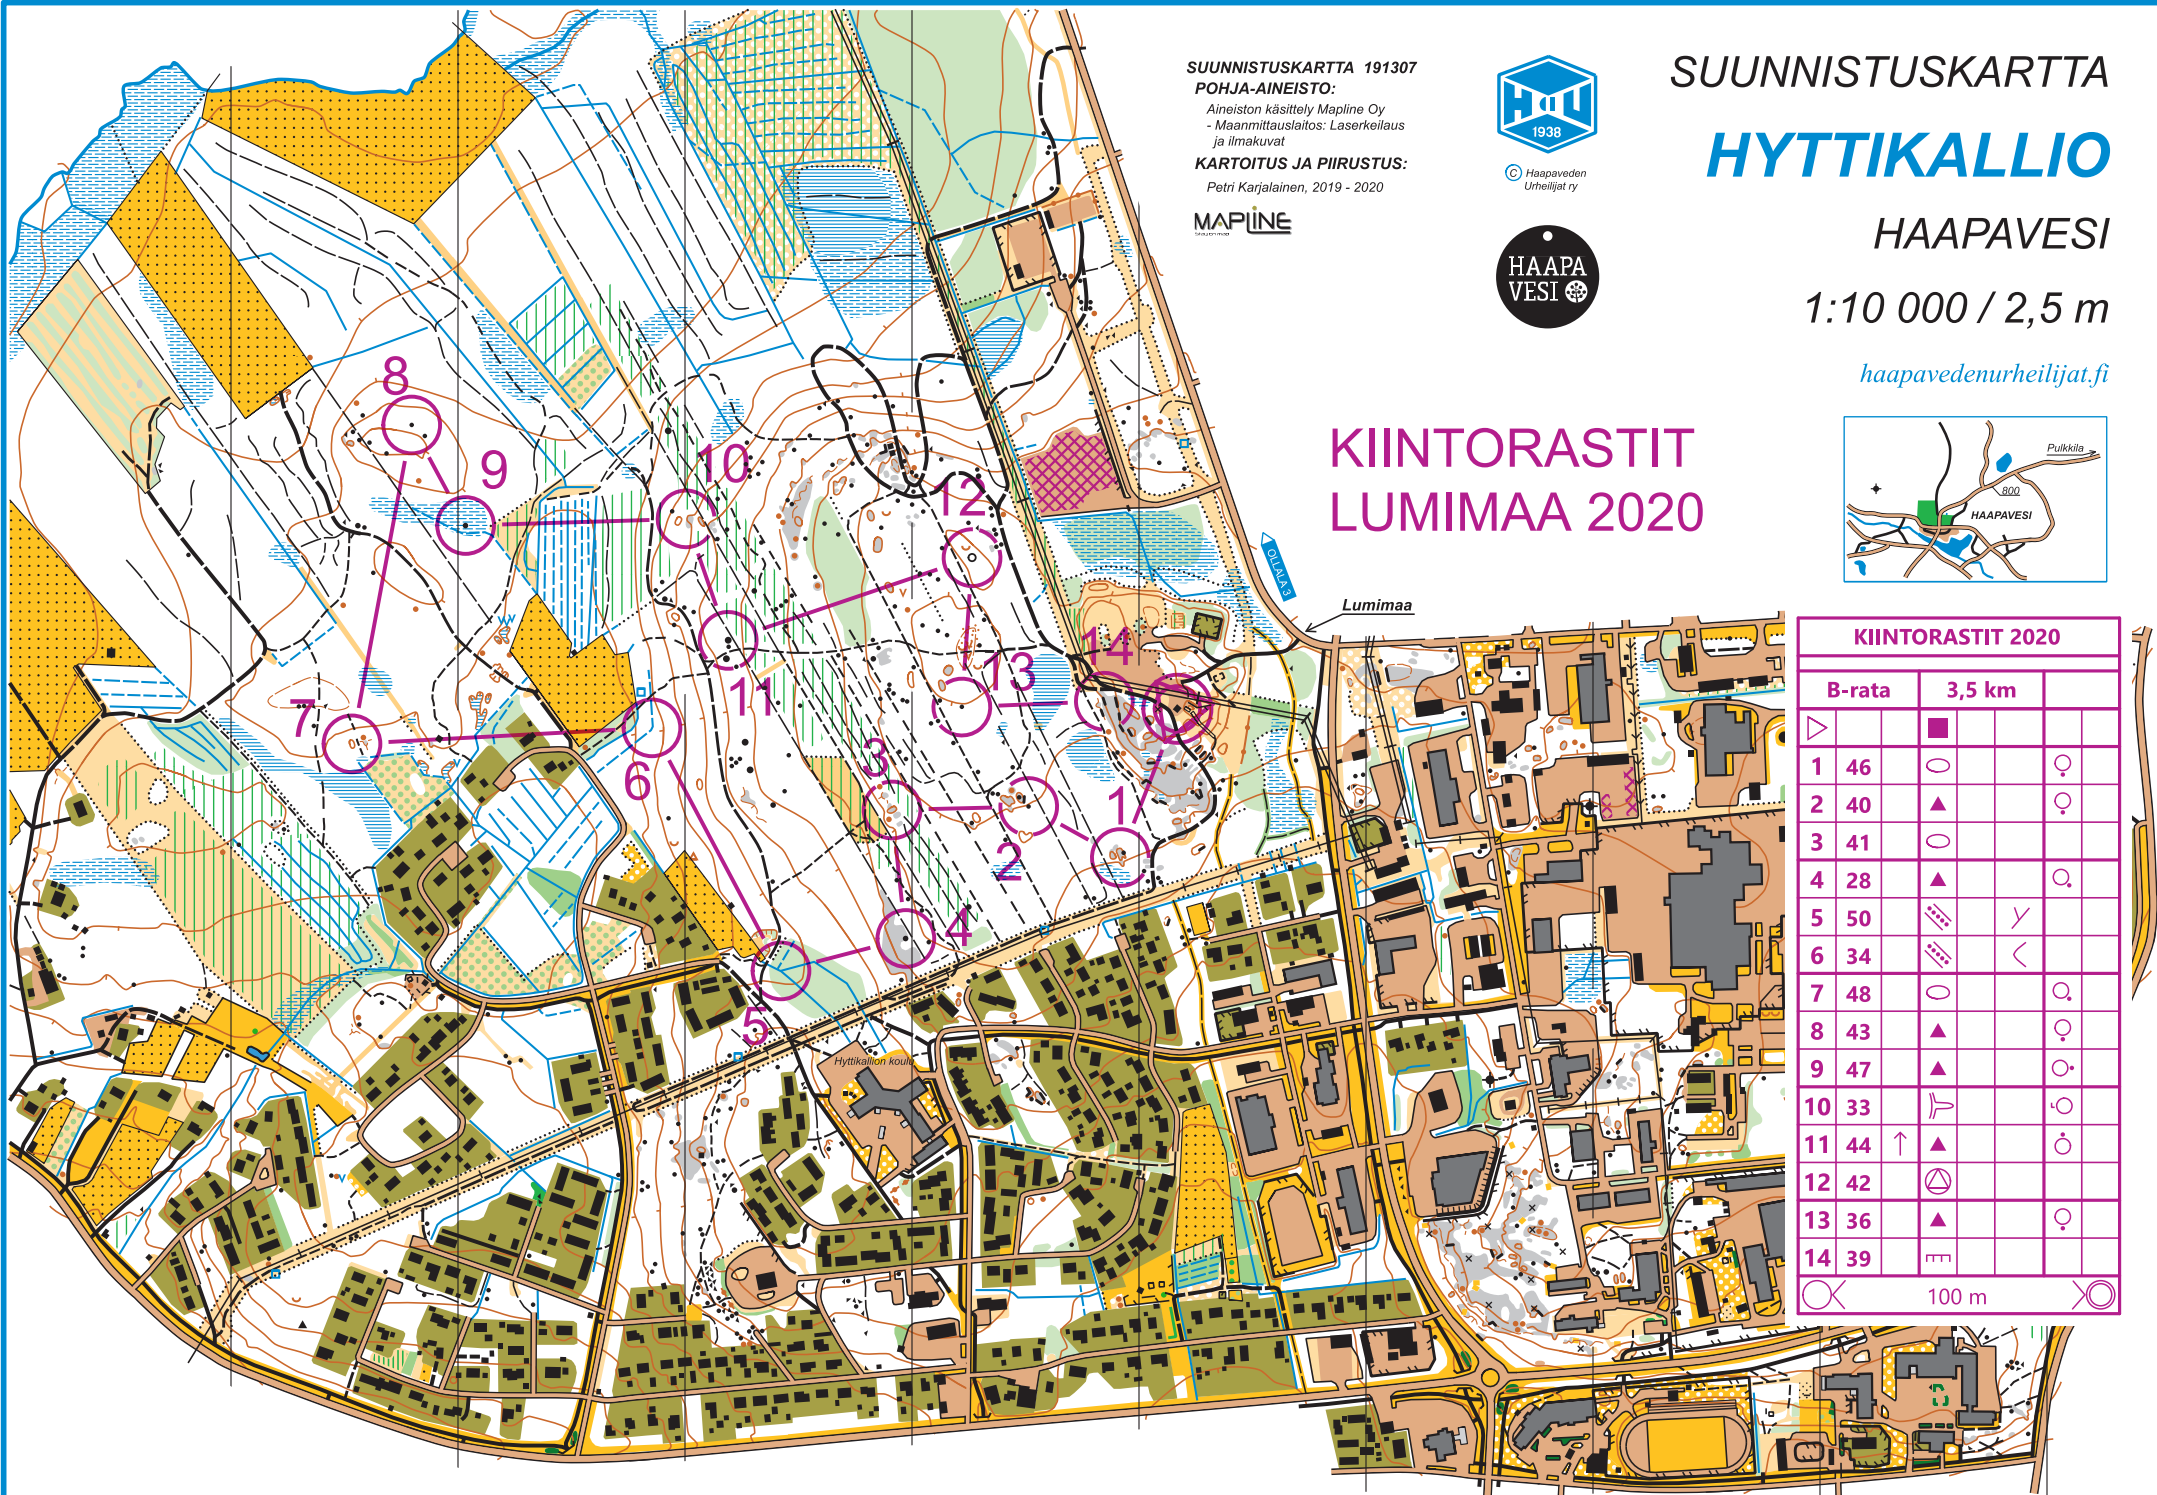

SUUNNISTUSKARTTA 191307

POHJA-AINEISTO:

Aineiston käsittely Mapline Oy
- Maanmittauslaitos: Laserkeilaus
ja ilmakuvat

KARTOITUS JA PIIRUSTUS:

Petri Karjalainen, 2019 - 2020

MAPLINE

© Haapaveden
Urheilijat ry

SUUNNISTUSKARTTA

HYTTIKALLIO

HAAPAVESI

1:10 000 / 2,5 m

haapavedenurheilijat.fi

KIINTORASTIT LUMIMAA 2020

KIINTORASTIT 2020				
B-rata	3,5 km			
1 46	○			○
2 40	▲			○
3 41	○			
4 28	▲			○
5 50	▨		Y	
6 34	▨		<	
7 48	○			○
8 43	▲			○
9 47	▲			○
10 33	⊕			○
11 44	↑	▲		○
12 42	⊕			
13 36	▲			○
14 39	⊕			

○ 100 m ○