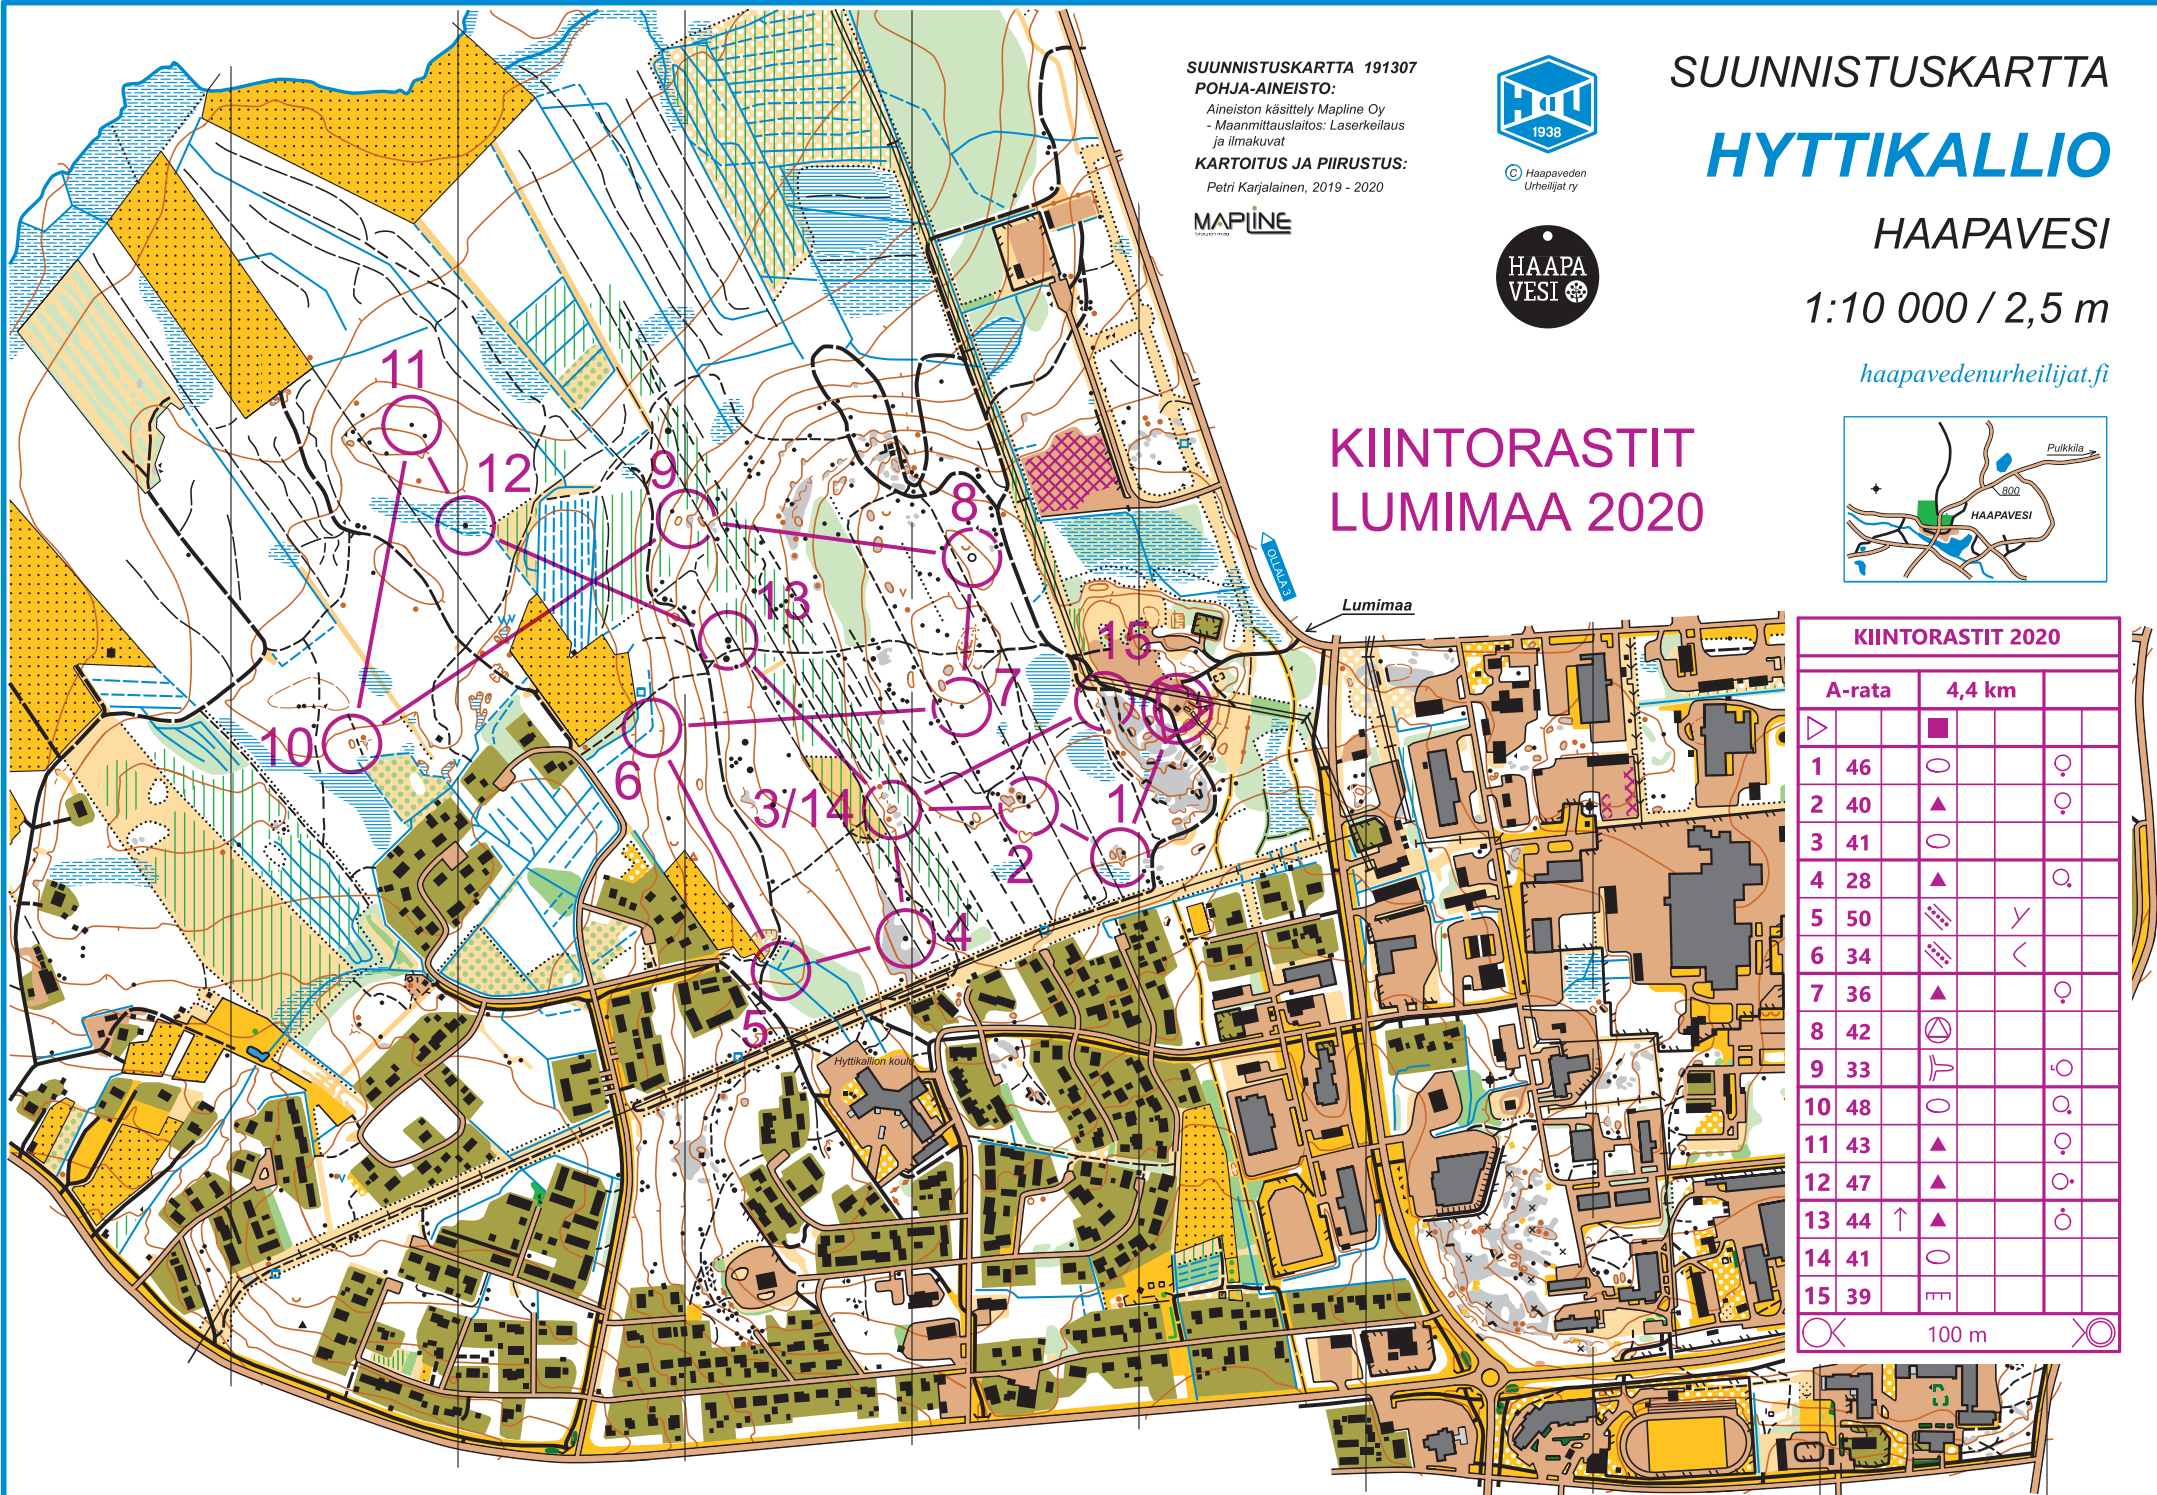

SUUNNISTUSKARTTA 191307

POHJA-AINEISTO:

Aineiston käsittely Mapline Oy  
- Maanmittauslaitos: Laserkeilaus  
ja ilmakuvat

KARTOITUS JA PIIRUSTUS:

Petri Karjalainen, 2019 - 2020

MAPLINE

© Haapaveden  
Urheilijat ry

SUUNNISTUSKARTTA

HYTTIKALLIO

HAAPAVESI

1:10 000 / 2,5 m

[haapavedenurheilijat.fi](http://haapavedenurheilijat.fi)

# KIINTORASTIT LUMIMAA 2020

KIINTORASTIT 2020				
A-rata	4,4 km			
1 46	○			○
2 40	▲			○
3 41	○			
4 28	▲			○
5 50	▨		Y	
6 34	▨		<	
7 36	▲			○
8 42	⊗			
9 33	⊗			○
10 48	○			○
11 43	▲			○
12 47	▲			○
13 44	↑	▲		○
14 41	○			
15 39	▨			